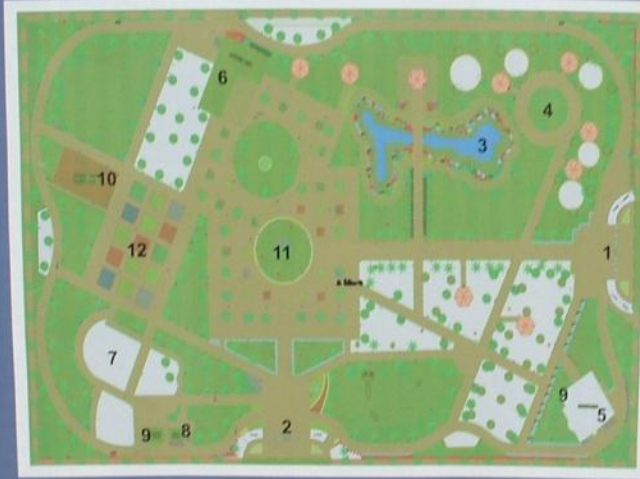

# RECYCLING STATION

♻️ GLASS

♻️ PLASTIC

♻️ PAPER

LIBRARY

Al Rabhia Park Before

AFTER

حديقة الرحبة  
AL RAHBA PARK

دائرة الشؤون البلدية  
DEPARTMENT OF MUNICIPAL AFFAIRS  
بلدية مدينة أبوظبي  
ABU DHABI CITY MUNICIPALITY

RAHBA PUBLIC GARDEN حديقة الرحبة

- |                            |                        |                              |                     |
|----------------------------|------------------------|------------------------------|---------------------|
| 1- Main Entrance Gate      | 7- Children Playground | 7- ألعاب الأطفال             | 1- البوابة الرئيسية |
| 2- Secondary Entrance Gate | 8- Toilets             | 8- دورات مياه (رجال - سيدات) | 2- البوابة الثانوية |
| 3- Pond                    | 9- Ladies Toilets      | 9- دورات مياه سيدات          | 3- البحيرة          |
| 4- Family Zone             | 10- Volleyball Court   | 10- ملعب كرة الطائرة         | 4- جسات عائلية      |
| 5- Mosque                  | 11- Central Plaza      | 11- مركز الحديقة             | 5- المسجد           |
| 6- Cafeteria               | 12- Flower Bed         | 12- حوض الزهور               | 6- الكافتيريا       |